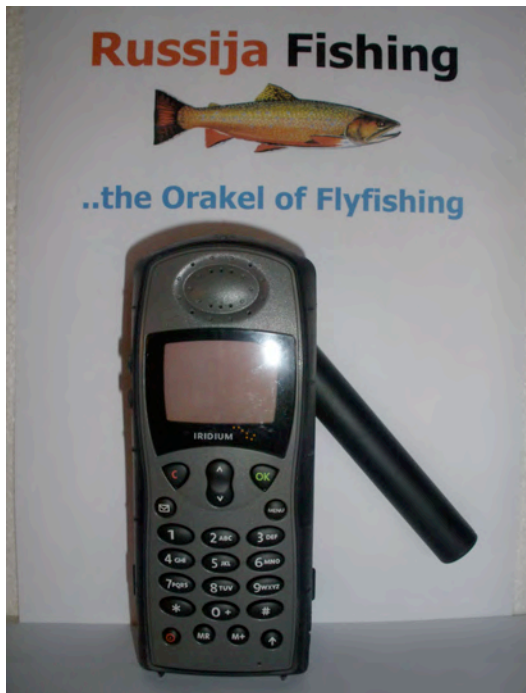

Vermietung von Outdoor Equipment

IRIDIUM Satteliten Telefon Motorola 9505

120.- Fr. pro Woche (Depot 300.- Fr. wird zurückerstattet)

GPS Garmin Oregon 450

60.- Fr. pro Woche (Depot 200.- Fr. wird zurückerstattet)